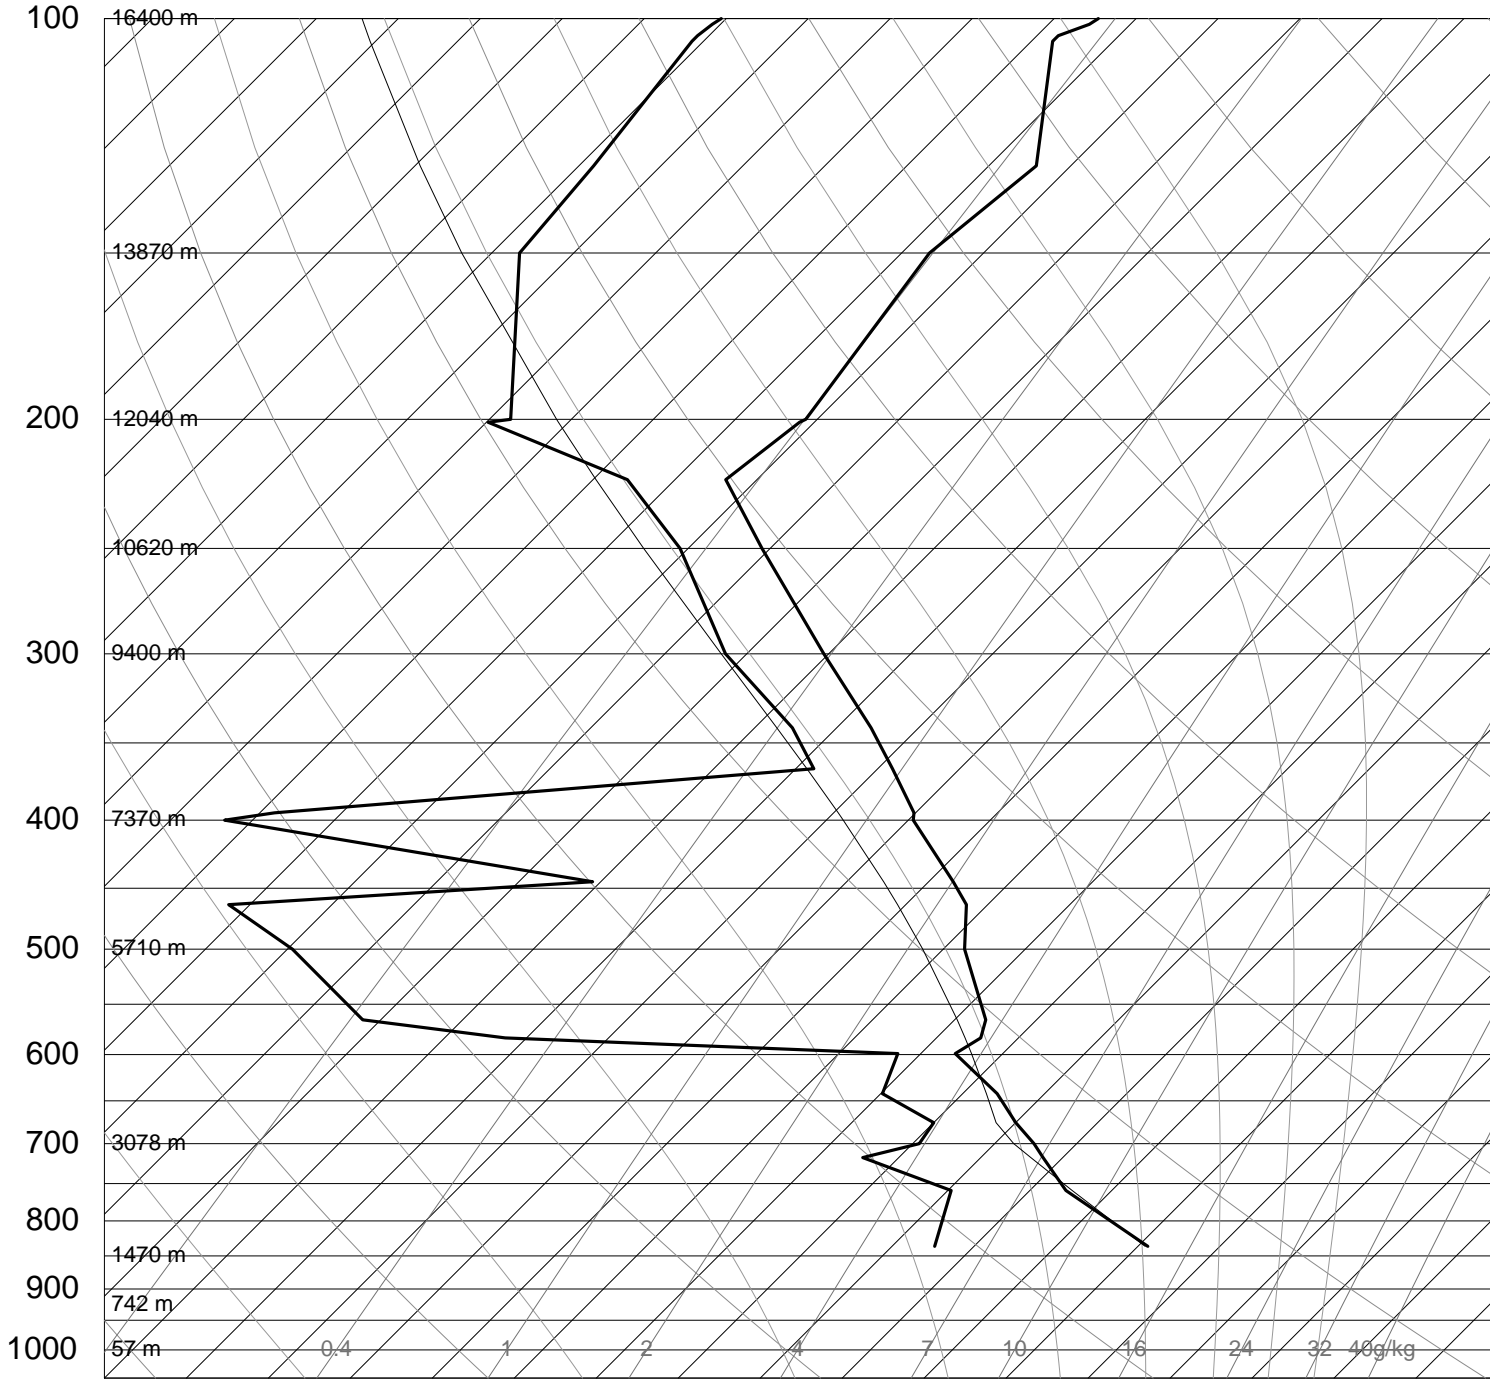

# 72469 DNR Denver

SLAT	39.77
SLON	
SELV	1611.
SHOW	-9999
LIFT	2.53
LFTV	2.20
SWET	-9999
KINX	-9999
CTOT	-9999
VTOT	-9999
TOTL	-9999
CAPE	11.75
CAPV	17.75
CINS	-40.7
CINV	-27.9
EQLV	590.7
EQTV	587.2
LFCT	624.9
LFCV	631.8
BRCH	0.67
BRCV	1.01
LCLT	272.6
LCLP	685.2
MLTH	303.7
MLMR	5.42
THCK	5653.
PWAT	10.75